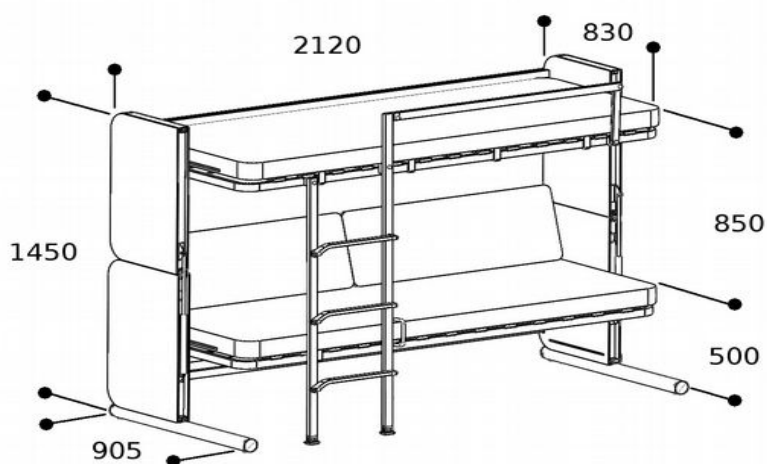

Для Вашего удобства рекомендуем собирать мебель вдвоем, на ровной поверхности, соблюдая последовательность согласно представленным схемам.

Внешний вид изделия

ПОЛОЖЕНИЕ «ДИВАН»

ПОЛОЖЕНИЕ «КРОВАТЬ»

Технические данные

Габаритные размеры:

Положение «ДИВАН»	Положение «КРОВАТЬ»
Высота(мм): 760мм.	Высота(мм): 1450мм.
Глубина(мм): 905мм.	Глубина(мм): 905мм.
Ширина(мм): 2120мм.	Ширина(мм): 2120мм.

Вес: кг.

Правила пользования и эксплуатации изделия