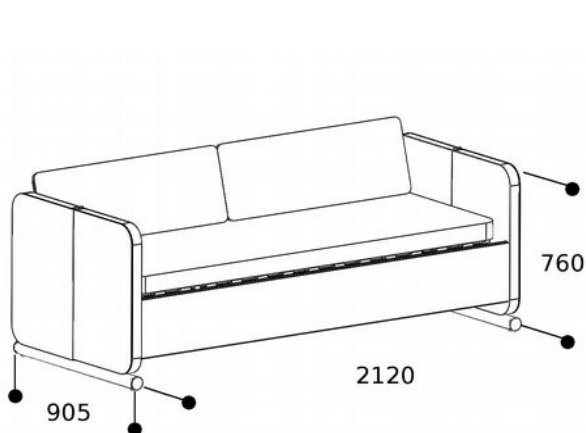

ПАСПОРТ КРОВАТИ

«ФОНТАНА»

Уважаемый покупатель!

В целях сохранности наша мебель поставляется в разобранном виде. Напоминаем, что в стоимость изделия услуга сборки не включена. Если Вы предпочли собрать мебель самостоятельно, надеемся, что процесс сборки доставит Вам удовольствие и не займет много времени.

При покупке мебели настоятельно рекомендуем убедиться в наличии всех деталей, сверяясь с комплектующей ведомостью, т.к. после сборки изделия претензии по количеству и качеству сборочных единиц не принимаются.

Во избежание недоразумений, просим внимательно следовать алгоритму сборки изделия.

Рекомендации по сборке

Перед началом сборки и дальнейшей эксплуатации внимательно ознакомьтесь с настоящим руководством, инструкцией по сборке и следуйте их рекомендациям.

Для Вашего удобства рекомендуем собирать мебель вдвоем, на ровной поверхности, соблюдая последовательность согласно представленным схемам.

Внешний вид изделия

ПОЛОЖЕНИЕ «ДИВАН»